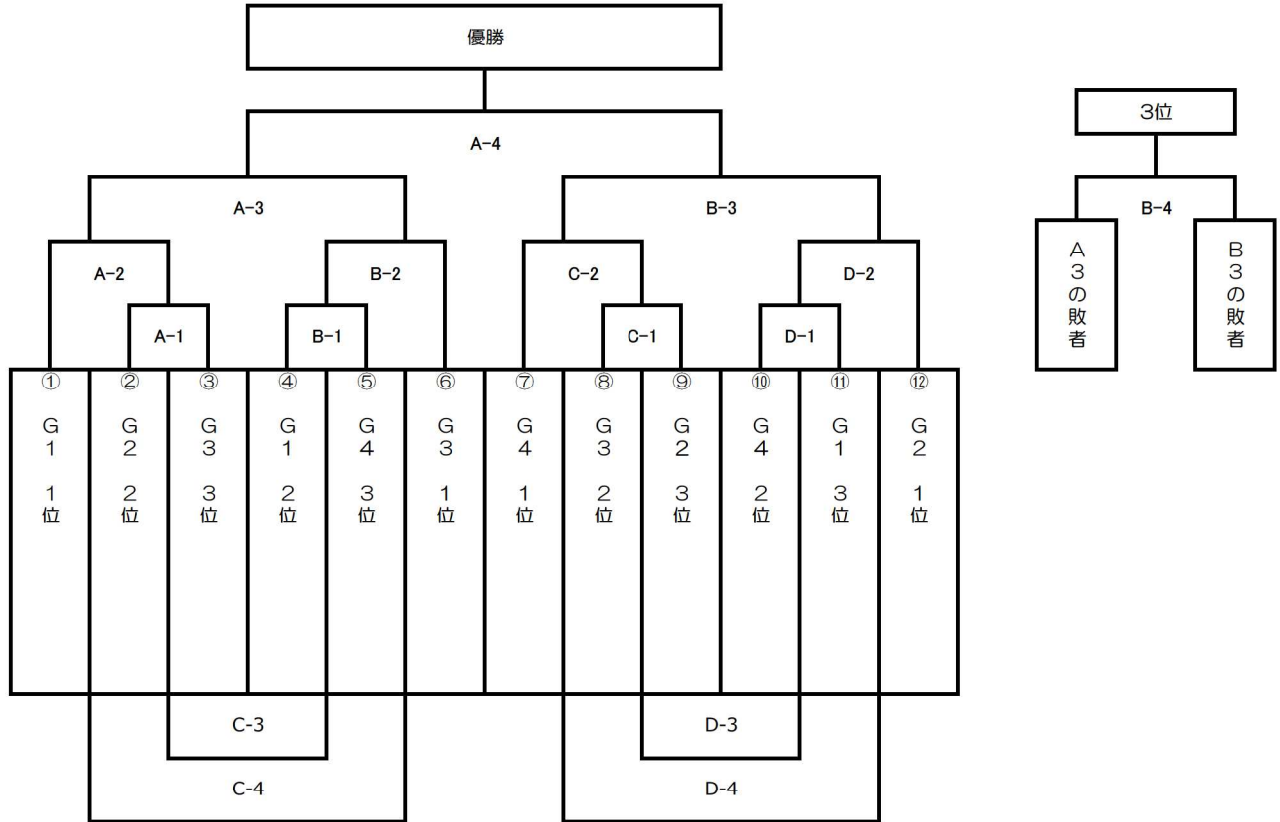

## 春日部友好杯（仮）

日時：2024年8月24日（土）～8月25日（日） 会場：春日部市谷原中西側グラウンド・旧谷原中グラウンド

時間：全試合70分

※70分を超えて次のイニングには入らない。同点の場合はジャンケンで勝敗を決する

決勝に限り1イニングだけタイブレークを適用。それでも勝敗が決まらない場合はジャンケンで勝敗を決する

### ■トーナメント組合せ

※ベンチは左側のチームを1塁側とします

### ■時間割と試合面

| 試合 | 時間          | A面     |       | B面        |       | C面    |       | D面    |       |
|----|-------------|--------|-------|-----------|-------|-------|-------|-------|-------|
|    |             | 1塁側    | 3塁側   | 1塁側       | 3塁側   | 1塁側   | 3塁側   | 1塁側   | 3塁側   |
| 1  | 9:00~10:10  | G2-2位  | G3-3位 | G1-2位     | G4-3位 | G3-2位 | G2-3位 | G4-2位 | G1-3位 |
| 2  | 10:30~11:40 | G1-1位  | A1勝者  | B1勝者      | G3-1位 | G4-1位 | C1勝者  | D1勝者  | G2-1位 |
|    | 11:40~12:40 | 昼食     |       |           |       |       |       |       |       |
| 3  | 12:40~13:50 | A2勝者   | B2勝者  | D2勝者      | D2勝者  | A1敗者  | B1敗者  | C1敗者  | D1敗者  |
| 4  | 14:10~15:20 | < 決勝 > |       | < 3位決定戦 > |       | A2敗者  | B2敗者  | C2敗者  | D2敗者  |
|    | 15:30       | 表彰     |       | -         |       |       |       |       |       |